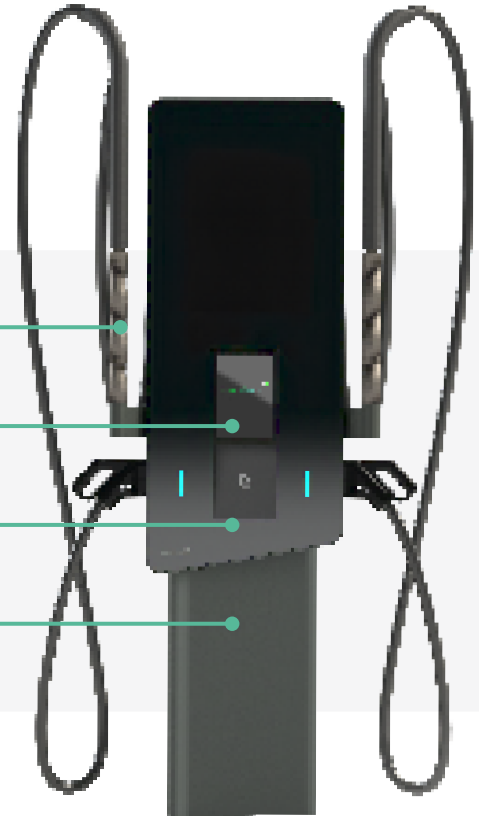

Lanova ⚡ HYC50

Dé snellader voor iedere zakelijke aansluiting

Lanova
Laadpalen

Dé lader die je snel weer op weg helpt

De HYC50 van Lanova Laadpalen is al aan te sluiten op de meeste (klein) zakelijke netwerk aansluitingen vanaf 3x63A. Dit maakt het geschikt voor: (mkb) bedrijven, hotels, restaurants, taxibedrijven, transportbedrijven en nog veel meer.

Laadvermogen van 1x50 kW of 2x25 kW

Geschikt voor ieder elektrisch voertuig

Geschikt als wandmodel of vrijstaande zuil

AC input:	3x230/277 V (400/480 V) 50/60 Hz - 3x90 A
DC Output:	150Vdc- 1000Vdc
Laadvermogen:	1x50kW/ 2x25kW
Backoffice mogelijkheden:	OCPP 1.6 JSON via simkaart of ethernet
Gebruikers interface:	10.1" touch screen
Afmetingen en gewicht:	1300x520x250 mm / 95 - 145kg