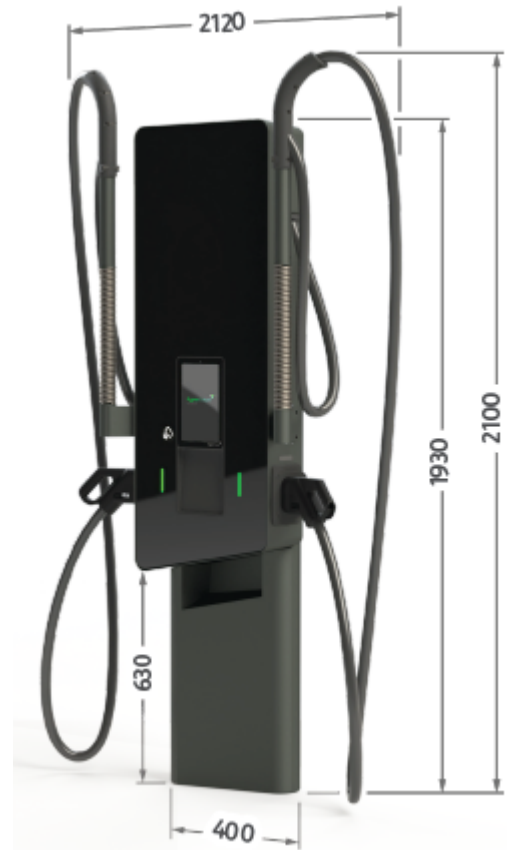

HYC50

HYC50 op zuil

HYC50 met
muurbevestiging

Compacte snellader HYC50

1x 50 kW laadvermogen of 2x 25 kW parallel

2x CCS-2 laadkabels, 150 A, 4,5 meter met kabel management systeem

Wandbevestiging of op vrijstaande zuil (optioneel)

Geschikt voor elke Personenauto, Truck en Bus "

HYC50

Opties HYC50

MID gecertificeerde kWh meters volgens "Eichrecht"

Personalisatie in gewenste huisstijl op de front cover

Betaalterminal van Payter

Verlenging van fabrieksgarantie tot 5 jaar